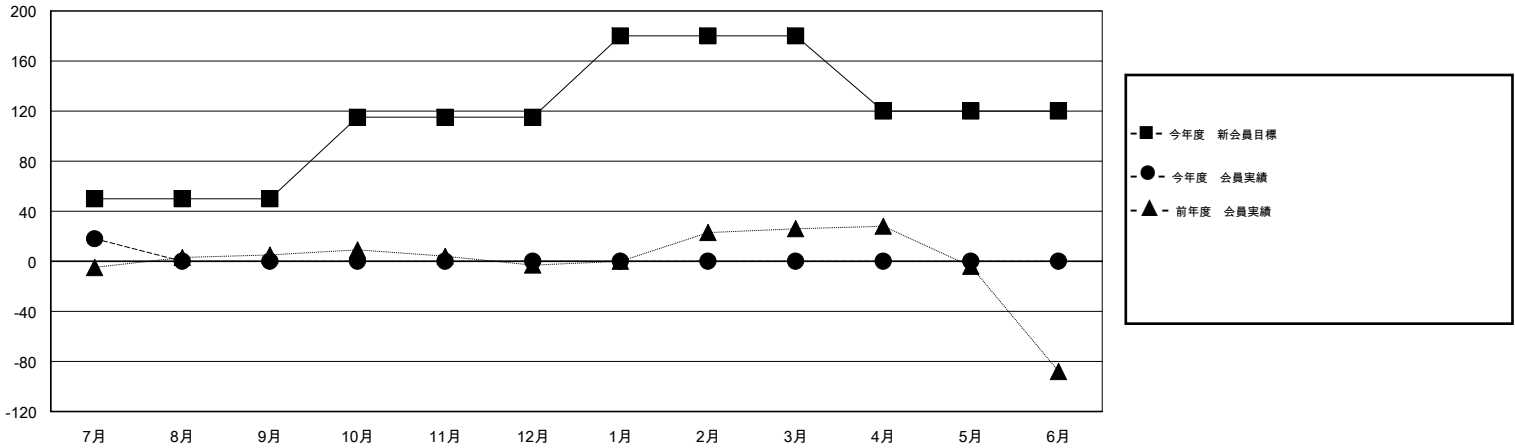

MONTHLY MEMBERSHIP PROGRESS REPORT

District 330 C

Results as of: 7/31/2016

GMT: Masayuki Kaneko

地域 JAPAN

GMT会則地域 5-Jap

クラブ				
結果 : 2016-2017				
四半期	新クラブ目標	新クラブ	解散クラブ	純増 / 減
7月/8月/9月	0	0	0	0
10月/11月/12月	0	0	0	0
1月/2月/3月	1	0	0	0
4月/5月/6月	0	0	0	0

名				
結果 : 2016-2017				
四半期	新会員目標	チャーターメン バー / 新会員	退会者	純増 / 減
7月/8月/9月	50	34	16	18
10月/11月/12月	65	0	0	0
1月/2月/3月	65	0	0	0
4月/5月/6月	-60	0	0	0

新クラブ目標及び実績累計

会員目標及び実績累計

解散クラブ: 0	21 CLUBS OF 85 一名以上の新会員を登録	男女別
退会者		男性 1,924 (81.18%) 女性 446 (18.82%)
物故会員 0	健康診断データはこちら	家族会員 673
クラブ解散 0		世帯主 290
その他 16		世帯主以外 383
合計 16		